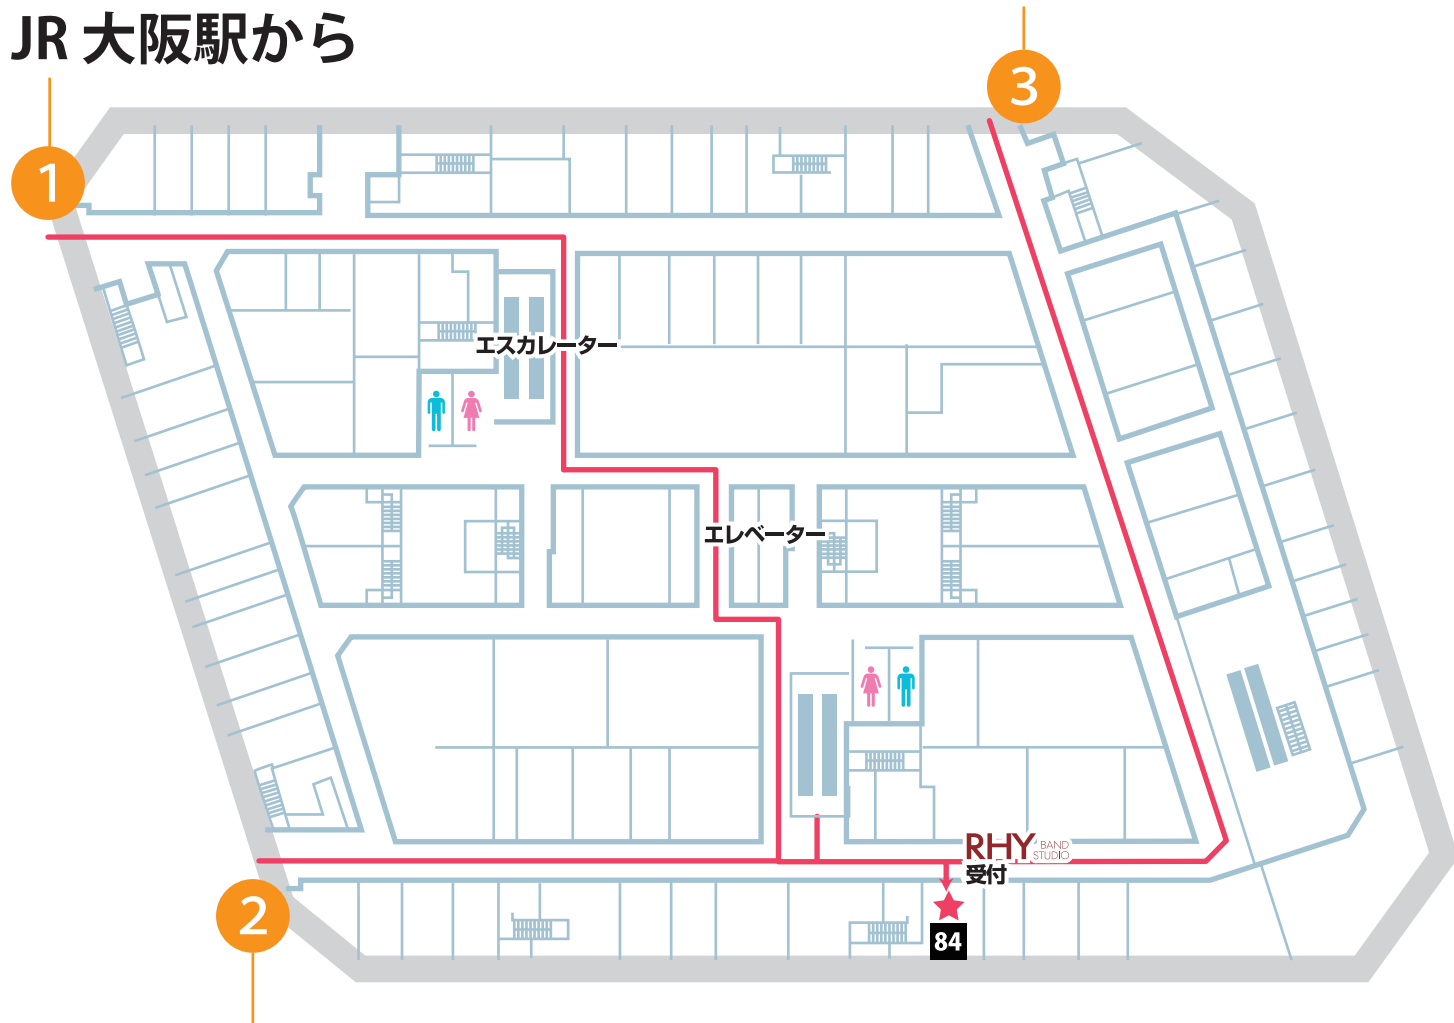

B2-84

JR 大阪駅から

阪急・阪神・御堂筋線
梅田駅から

西梅田・北新地から