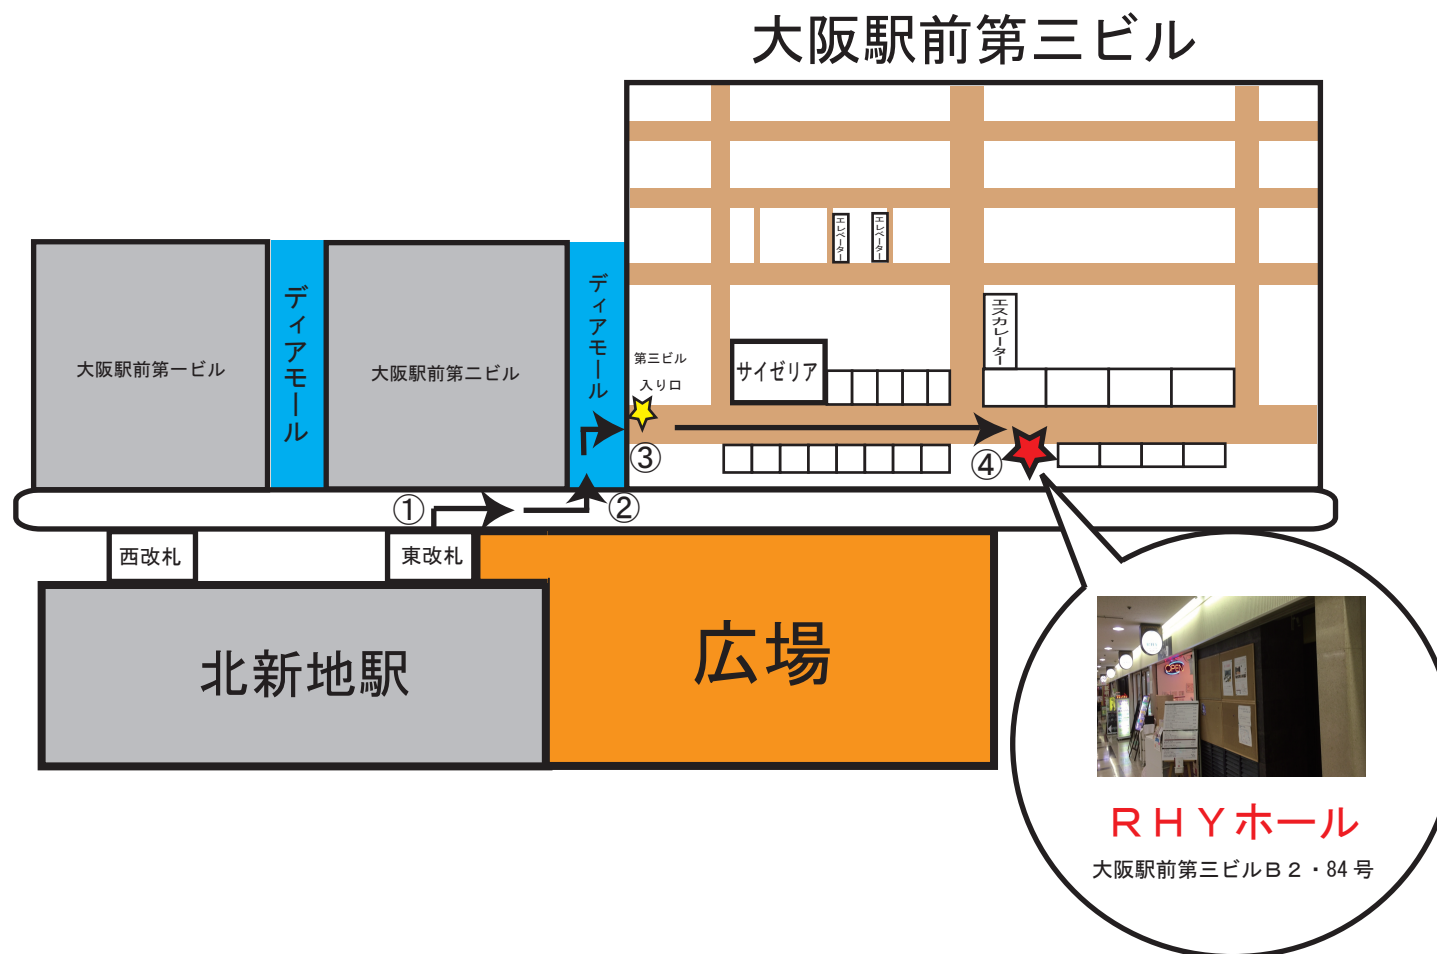

# 【北新地駅からRHYホールへのアクセス】

- ①東西線北新地駅の東改札を出て右方向にお進み下さい。
- ②30秒ほど直進すると左手にディアモールの入り口がありますのでそちらにお進みください。
- ③ディアモールに入るとすぐ右手に第三ビルの入り口がありますのでそちらにお進みください。
- ④第三ビルに入りサイゼリアを左手に直進して下さい。少し進むと右手にRHYホールがあります。