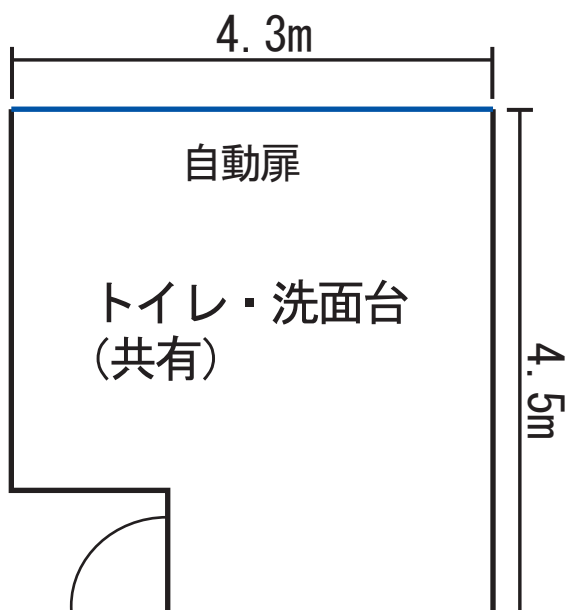

礼金無・1ヶ月¥150,000

阪急甲東園駅より徒歩 2分

レンタルスペース 甲東園

○3階建てビル1階の路面店 ○道路側はガラス壁・自動扉 ○美容・女性向け
○賃貸契約や初期費用の負担を抑えての開業が可能

西宮市甲東園1-5-30 ウエストビル1階

事前見学・お問合せはメール・お電話より、承っております。

株式会社アール・エイチ・ワイ (担当: 滝本美和)

0120-444-695
rent@rhyg.jp